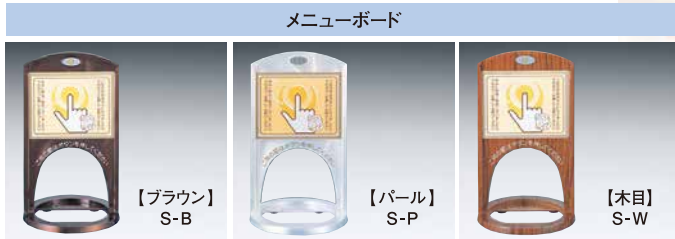

【LED内蔵ラインナップ】

- 音と光でお知らせ
- 壁付け可
- 簡単お手入れ

押すと  
赤色LEDが  
「ピカッ」と  
点灯します

ナプキンスタンド&メニューボード 組合せ例

※丸型ナプキンスタンドは紙ナプキンの収納、あるいは大型メニュー立てとしてご使用いただけます。

卓上でも、壁掛にも  
使えるフラット型送信機。  
店内の壁に取り付けたり、テーブル  
据え置きの際どちらも設置できます。

壁掛

ビス、両面  
テープ等で  
固定して  
使用します。

壁付けプレート

壁付けイメージ

その他、機能が多くあります。  
是非お問い合わせ下さい。

押すと  
赤色LEDが  
「ピカッ」と  
点灯します

受信表示機 ●仕様

	受信表示機 (標準)	特殊受信表示機	表示専用子機	RC特殊受信表示機 (レディーコール)	RC表示専用子機 (レディーコール)	両面受信表示機 (レディーコール)	両面表示専用子機 (レディーコール)	片面10枚受信表示機	両面10枚受信表示機
	BS5R	BS5RS	BS5J	BS5RRS	BS5JR	BS5RM	BS5JRM	BS510R	BS510RM
電源	AC100V 50/60Hz (20VA)					AC100V 50/60Hz (30VA)		AC100V 50/60Hz (20VA×2)	AC100V 50/60Hz (30VA×2)
送受信周波数	426.1MHz	—	—	426.1MHz	—	426.1MHz	—	426.1MHz	
送信出力	1mW以下 (特定小電力無線局)	—	—	1mW以下 (特定小電力無線局)	—	1mW以下 (特定小電力無線局)	—	1mW以下 (特定小電力無線局)	
電波到達距離	周囲の電波状況によりこととなります。見通しで約100m (室内では目安として約50m)								
バンクコード	16種類	—	親機と連動	16種類	—	16種類	—	16種類	
表示方法	5枠2桁 着信順表示 (赤色LED) アルファベット(a~f)表示可 文字高さ65mm			5枠2桁 着信順表示(赤色LED) 4枠5桁はレディーコール(黄色LED)優先表示 アルファベット(a~f)表示可 文字高さ65mm			10枠2桁 着信順表示 (赤色LED) アルファベット(a~f)表示可 文字高さ65mm		
表示保留	5枠全点灯時、内部メモリーに45個記憶			赤5枠全点灯時、内部メモリーに45個記憶 黄2枠全点灯時、内部メモリーに48個記憶			10枠全点灯時、内部メモリーに40個記憶		
表示消去	消機によるランダム消去およびタイマー自動消去(5秒・10秒・20秒・30秒・1分・2分・3分・連続)								
明るさ切替	4段階								
チャイム	8種類の音色から任意に指定可能								
音量調節	8段階								
スピーカ出力	約1W								
I/Oコネクタ (親子入出力、 信号出力、 外部スピーカ)	—	○	○	○	○	○	○	○	○
micro SDカード スロット	—	—	—	○	○	○	○	○	○
親子ケーブル	—	—	15m付属	—	15m付属	—	15m付属	—	—
使用温度範囲	0℃~+50℃(但し結露なきこと)								
質量	約1kg					約1.2kg		約1kg×2	約1.2kg×2
サイズ(mm) 突起部を除く	幅528×高さ113×奥行き45					幅528×高さ113×奥行き50		幅528×高さ229 ×奥行き45	幅528×高さ229 ×奥行き50